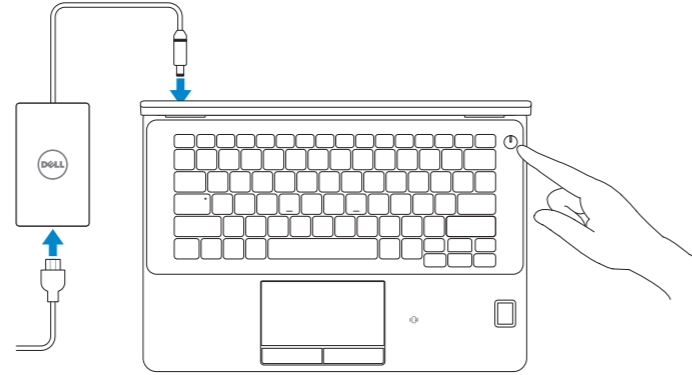

Latitude 12

7000 Series

Quick Start Guide

Guia de iniciação rápida
Hızlı Başlangıç Kılavuzu
دليل البدء السريع

1 Connect the power adapter and press the power button

Ligar o transformador e premir o botão Ligar
Güç adaptörünü takıp güç düğmesine basın
توصيل مهايئ التيار والضغط على زر التشغيل

2 Finish Windows 10 setup

Concluir a configuração do Windows 10
Windows 10 kurulumunu tamamlama
إنهاء إعداد Windows 10

Connect to your network

Estabelecer ligação à rede | Ağınıza bağlanın
التوصيل بالشبكة