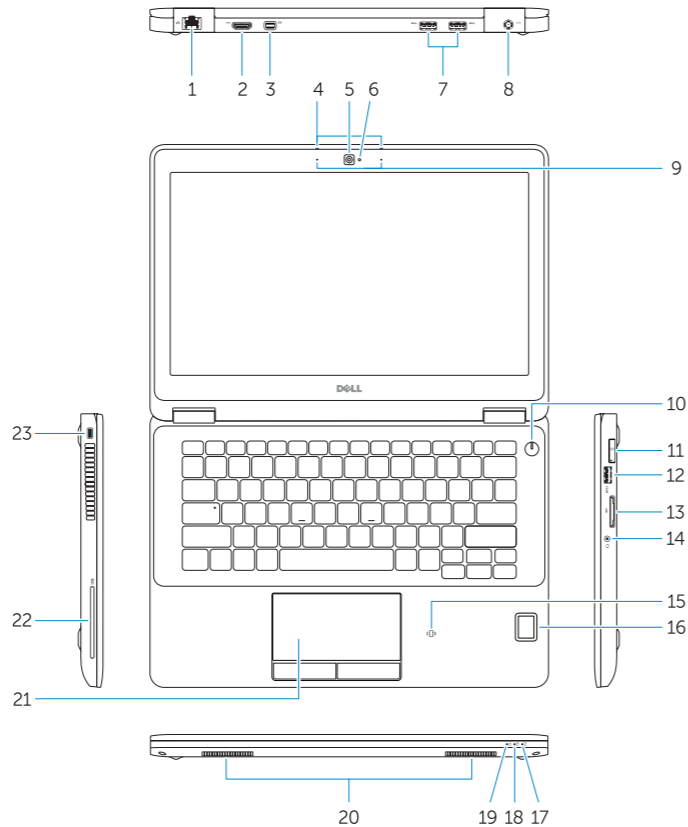

[Dell.com/contactdell](#)

[Dell.com/regulatory_compliance](#)

P26S

P26S001

Latitude 12-7270/E7270

Features

Funcionalidades | Özellikler | الميزات

1. Network connector
2. HDMI connector
3. Mini DisplayPort
4. Microphones (only in touchscreen)
5. Camera
6. Camera-status light
7. USB 3.0 connectors (2)
8. Power connector
9. Microphones (only in non-touchscreen)
10. Power button
11. SIM port (optional)
12. USB 3.0 connector with PowerShare
13. Memory card reader
14. Headset connector

1. Conector de rede
2. Conector HDMI
3. Mini DisplayPort
4. Microfones (apenas em ecrã táctil)
5. Câmara
6. Luz de estado da câmara
7. Conectores USB 3.0 (2)
8. Conector de alimentação
9. Microfones (apenas em ecrã não-táctil)
10. Botão Ligar
11. Entrada SIM (opcional)
12. Entrada USB 3.0 com PowerShare
13. Leitor de cartões de memória
14. Conector para auscultadores